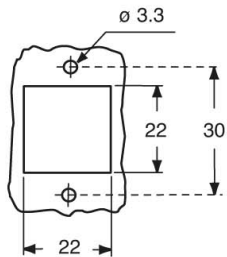

Angaben zur Verpackung

| | |
|---|-----------------------|
| Länge der Verpackung | 330,00 mm |
| Höhe der Verpackung | 230,00 mm |
| Tiefe der Verpackung | 205,00 mm |
| Gewicht der Verpackung | 6,43 kg |
| Volumen der Verpackung | 15,56 dm ³ |
| Beschreibung der Verpackung | Karton |
| Verpackungsmenge | 100 St. |
| EAN-Code 13 Verpackung | 8015747234245 |
| Länge der Unterverpackung | 185,00 mm |
| Höhe der Unterverpackung | 40,00 mm |
| Tiefe der Unterverpackung | 155,00 mm |
| Gewicht der Unterverpackung | 0,64 kg |
| Volumen der Unterverpackung | 1,15 dm ³ |
| Beschreibung der Unterverpackung | Karton |
| Unterverpackungsmenge | 10 St. |
| EAN-Code 13 Unterverpackung | 8015747027311 |

Artikelnummer

CKA 03 ILSA

Zeichnungen aus dem Katalog

panel cut-out for enclosures, dimensions in mm

CKA ILS

CKA ILSA

CKAX ILS

CKAX ILSA

Hinweise

Die angegebenen Abmessungen in mm sind nicht verbindlich.
Technische Änderungen bleiben vorbehalten.
