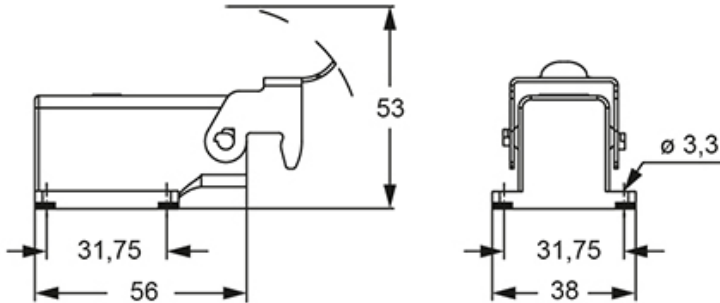

Technische Daten

IP-Schutzart	IP44 (IP66/IP67/IP69 mit Montagesatz CKR 65/CKR 65 D)
---------------------	----------------------------------------------------------

Weitere technische Details

Gewicht	83,50 g
Betriebstemperatur (min., max.)	-40°C...+125°C

EAN-Code 13	8015747253741
Klassifizierung ecl@ss	27440202
Klassifizierung ETIM	EC000437

Angaben zur Verpackung

Länge der Unterverpackung	210,00 mm
Höhe der Unterverpackung	40,00 mm
Tiefe der Unterverpackung	175,00 mm
Gewicht der Unterverpackung	0,84 kg
Volumen der Unterverpackung	1,47 dm ³
Beschreibung der Unterverpackung	Karton
Unterverpackungsme nge	10 St.
EAN-Code 13 Unterverpackung	8015747253765

Artikelnummer

CKAXX 03 IA4

Zeichnungen aus dem Katalog

Zeichnungen aus dem Katalog

Hinweise

Die angegebenen Abmessungen in mm sind nicht verbindlich.
Technische Änderungen bleiben vorbehalten.