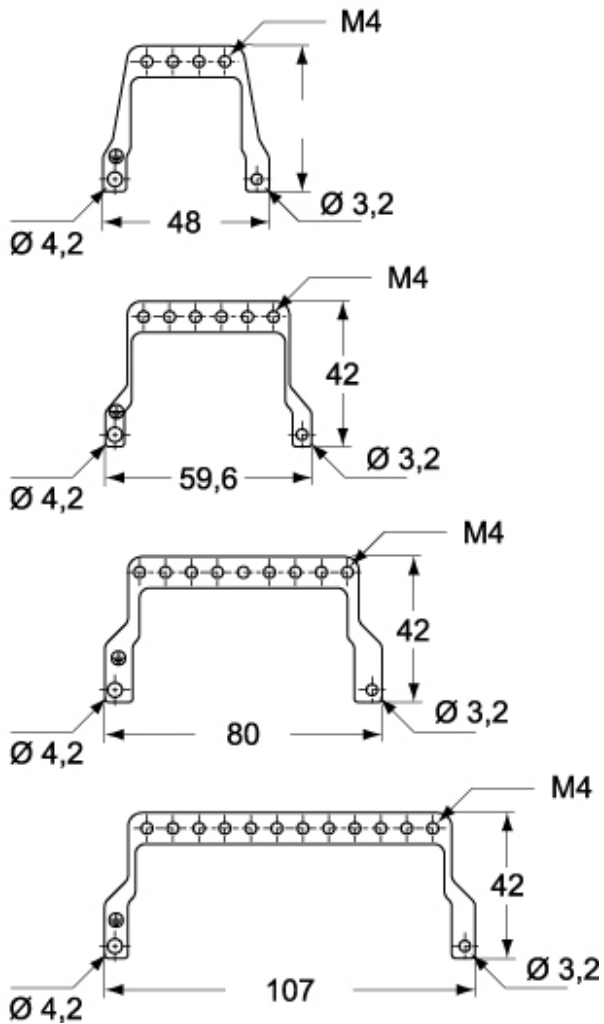

Artikelnummer

CR 06 AT

Schutzleiterbügel, Gr.44.27, Stahl verzinkt

Produktbeschreibung

Produkttyp Zugentlastungsbügel
Spezifikationen Zum Anschluss mehrerer PE-Leiter
Für Halterahmen MIXO für 2 Einsätze

Weitere technische Details

Gewicht 9,00 g

Allgemeine Bestellinformationen

EAN-Code 13 8015747102346
Klassifizierung ecl@ss 27449290
Klassifizierung ETIM EC002943

Angaben zur Verpackung

Gewicht der Unterverpackung 0,05 kg
Beschreibung der Unterverpackung Beutel
Unterverpackungsmenge 5 St.
EAN-Code 13 Unterverpackung 8015747102513

Artikelnummer

CR 06 AT

Zeichnungen aus dem Katalog

CR...AT

Hinweise

Die angegebenen Abmessungen in mm sind nicht verbindlich.
Technische Änderungen bleiben vorbehalten.