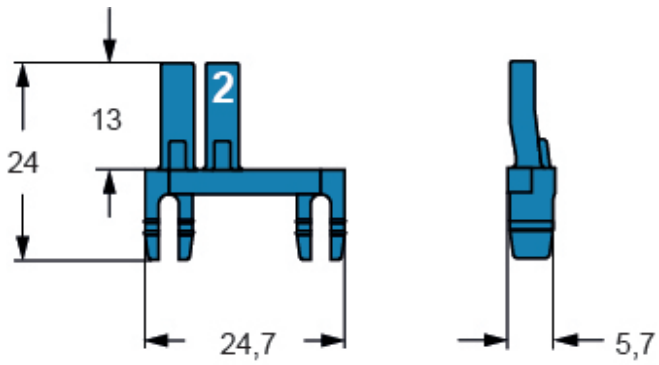

#### Angaben zur Verpackung

<b>Beschreibung der Unterverpackung</b>	Beutel
<b>Unterverpackungsmenge</b>	2 St.
<b>EAN-Code 13 Unterverpackung</b>	8015747270762

Artikelnummer

CR CX01B

Zeichnungen aus dem Katalog

## Hinweise

Die angegebenen Abmessungen in mm sind nicht verbindlich.  
Technische Änderungen bleiben vorbehalten.