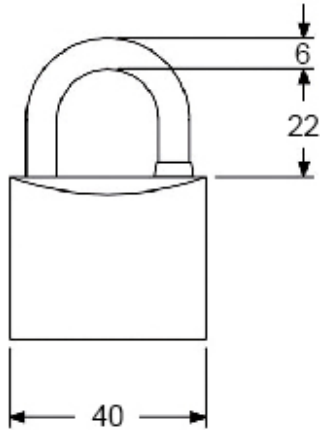

Artikelnummer

CR BLC622

Vorhängeschloss, 22mm Bügelweite, 6mm Durchmesser, für Gehäuse mit Zentralbügel, inkl. 2 Schlüssel

Produktbeschreibung

Produkttyp Vorhängeschloss
Spezifikationen Bügelfreiraum 22 mm

Weitere technische Details

Gewicht 137,50 g

Allgemeine Bestellinformationen

EAN-Code 13 8015747265232
Klassifizierung ecl@ss 27449290
Klassifizierung ETIM EC002943

Angaben zur Verpackung

Gewicht der Unterverpackung 0,14 kg
Beschreibung der Unterverpackung Beutel
Unterverpackungsmenge 1 St.
EAN-Code 13 Unterverpackung 8015747265249

Artikelnummer

CR BLC622

Zeichnungen aus dem Katalog

Hinweise

Die angegebenen Abmessungen in mm sind nicht verbindlich.
Technische Änderungen bleiben vorbehalten.
