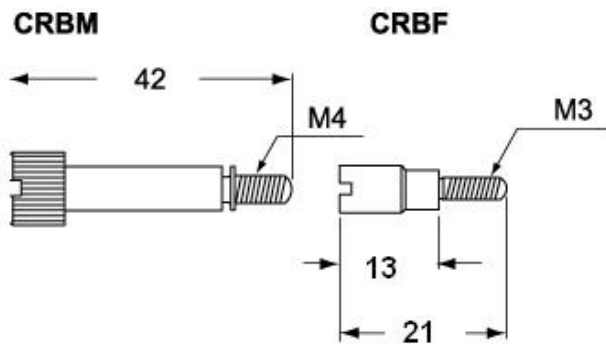

Artikelnummer

CRBM

Zeichnungen aus dem Katalog

Hinweise

Die angegebenen Abmessungen in mm sind nicht verbindlich.
Technische Änderungen bleiben vorbehalten.