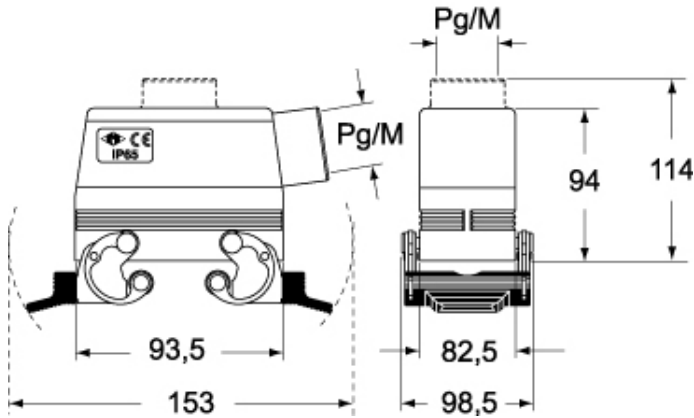

Technische Daten

IP-Schutzart	IP66 (und IP69 DIN 40050 - 9)
---------------------	-------------------------------

Weitere technische Details

Gewicht	1,25 g
Betriebstemperatur (min., max.)	-40°C...+125°C

Materialeigenschaften

Artikelnummer

MFO 32 X40

Zeichnungen aus dem Katalog

CHO X - CHV X MHO/MFO/MFV X - MHV X

Hinweise

Die angegebenen Abmessungen in mm sind nicht verbindlich.
Technische Änderungen bleiben vorbehalten.
