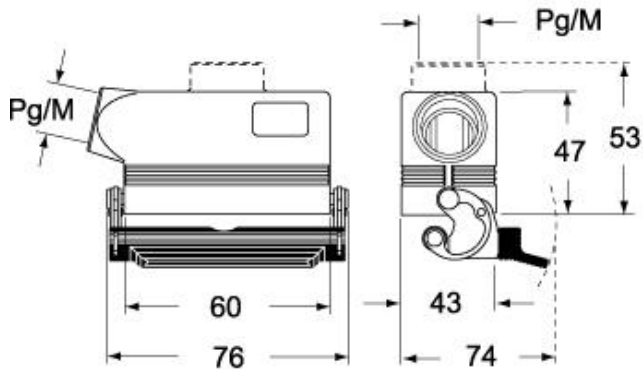

Technische Daten

IP-Schutzart IP66 (und IP69 DIN 40050 - 9)

Weitere technische Details

Gewicht	140,00 g
Betriebstemperatur (min., max.)	-40°C...+125°C

Materialeigenschaften

Farbe	RAL 7040 fenstergrau
RoHs Konformität	Konform
China RoHs - EFUP	E
REACH SVHC Substanzen	Nein

Gewicht der Unterverpackung	0,70 kg
Beschreibung der Unterverpackung	Pack
Unterverpackungsme nge	5 St.
EAN-Code 13 Unterverpackung	8015747053082

Artikelnummer

MHO 06 LX25

Zeichnungen aus dem Katalog

CHO LX CHV LX - MHO LX MHV LX

CHV LG (CAV LG), MHV LG (MAV LG) [MFV LG]

CHO L (CAO L) - MHO (MAO/MFO/MFV L) MHV L [MAV L]

Hinweise

Die angegebenen Abmessungen in mm sind nicht verbindlich.
Technische Änderungen bleiben vorbehalten.