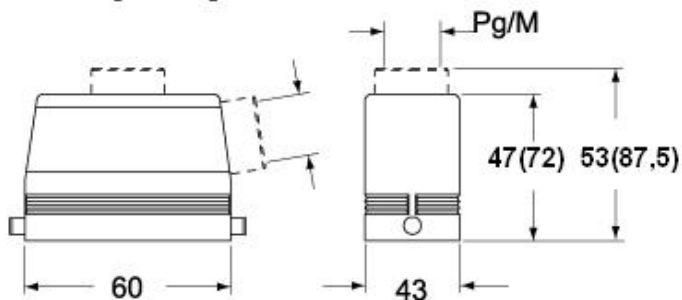

Technische Daten

IP-Schutzart IP66 (und IP69 DIN 40050 - 9)

Weitere technische Details

Gewicht	140,00 g
Betriebstemperatur (min., max.)	-40°C...+125°C

Materialeigenschaften

Farbe	RAL 7040 fenstergrau
RoHs Konformität	Konform
China RoHs - EFUP	E
REACH SVHC Substanzen	Nein

Gewicht der Unterverpackung	0,70 kg
Beschreibung der Unterverpackung	Pack
Unterverpackungsme nge	5 St.
EAN-Code 13 Unterverpackung	8015747053082

Artikelnummer

MHO 06 LX25

Zeichnungen aus dem Katalog

CHO LX CHV LX - MHO LX MHV LX

CHV LG (CAV LG), MHV LG (MAV LG) [MFV LG]

CHO L (CAO L) - MHO (MAO/MFO/MFV L) MHV L [MAV L]

Hinweise

Die angegebenen Abmessungen in mm sind nicht verbindlich.
Technische Änderungen bleiben vorbehalten.