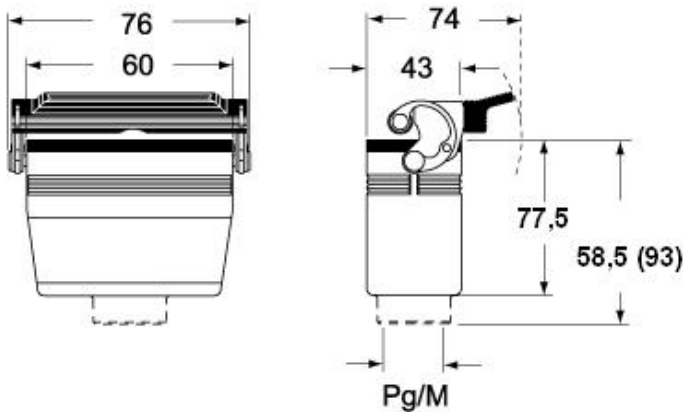

Technische Daten

IP-Schutzart IP66 (und IP69 DIN 40050 - 9)

Weitere technische Details

Gewicht	140,00 g
Betriebstemperatur (min., max.)	-40°C...+125°C

Materialeigenschaften

Farbe	RAL 7040 fenstergrau
RoHs Konformität	Konform
China RoHs - EFUP	E
REACH SVHC Substanzen	Nein

Gewicht der Unterverpackung	0,70 kg
Beschreibung der Unterverpackung	Pack
Unterverpackungsme nge	5 St.
EAN-Code 13 Unterverpackung	8015747053082

Artikelnummer

MHO 06 LX25

Zeichnungen aus dem Katalog

CHO LX CHV LX - MHO LX MHV LX

CHV LG (CAV LG), MHV LG (MAV LG) [MFV LG]

CHO L (CAO L) - MHO (MAO/MFO/MFV L) MHV L [MAV L]

Hinweise

Die angegebenen Abmessungen in mm sind nicht verbindlich.
Technische Änderungen bleiben vorbehalten.