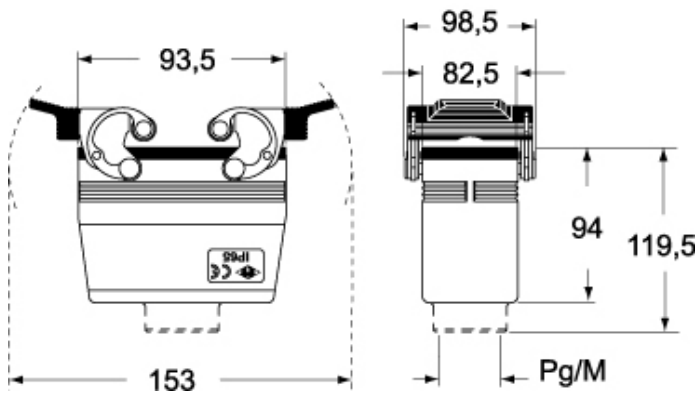

Technische Daten

IP-Schutzart	IP66 (und IP69 DIN 40050 - 9)
---------------------	-------------------------------

Weitere technische Details

Gewicht	526,00 g
Betriebstemperatur (min., max.)	-40°C...+125°C

Artikelnummer

MHV 32 G32

Zeichnungen aus dem Katalog

**CHO - CHV MHO/MFO/MFV - MHV
MMV (MMAV)**

CHV G - MHV G - MFV G

Hinweise

Die angegebenen Abmessungen in mm sind nicht verbindlich.
Technische Änderungen bleiben vorbehalten.