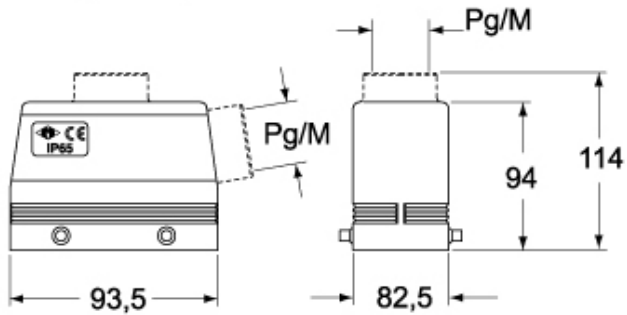

Technische Daten

IP-Schutzart	IP66 (und IP69 DIN 40050 - 9)
---------------------	-------------------------------

Weitere technische Details

Gewicht	526,00 g
Betriebstemperatur (min., max.)	-40°C...+125°C

Artikelnummer

MHV 32 G32

Zeichnungen aus dem Katalog

**CHO - CHV MHO/MFO/MFV - MHV
MMV (MMAV)**

CHV G - MHV G - MFV G

Hinweise

Die angegebenen Abmessungen in mm sind nicht verbindlich.
Technische Änderungen bleiben vorbehalten.