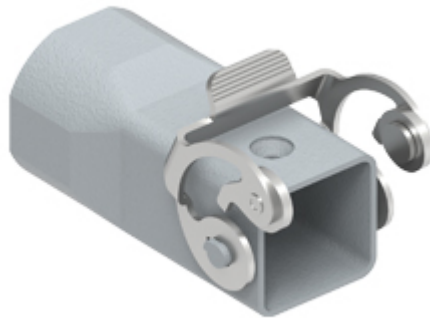

Artikelnummer

MKAX VG25

Kupplungsgehäuse, Gr.21.21, Zink, 1 Bügel
Edelstahl, 1xM25 gerade

Produktbeschreibung

Produkttyp	Tüllengehäuse
Baureihe	CKA
Verschlussystem	Mit 1 Bügel
Größe	Größe "21.21"
Kabelausgang	Gerader Kabelausgang M25

Technische Daten

IP-Schutzart	IP44 (IP66/IP67/IP69 mit Montagesatz CKR 65/CKR 65 D)
---------------------	--

Weitere technische Details

Gewicht	78,00 g
Betriebstemperatur (min., max.)	-40°C...+125°C

Materialeigenschaften

Hauptmaterial	Zink-Druckguss
Farbe	RAL 7040 fenstergrau
RoHs Konformität	Konform
China RoHs - EFUP	E
REACH SVHC Substanzen	Nein

Zulassungen / Standards

UL	ECBT2
c UL	ECBT8

Allgemeine Bestellinformationen