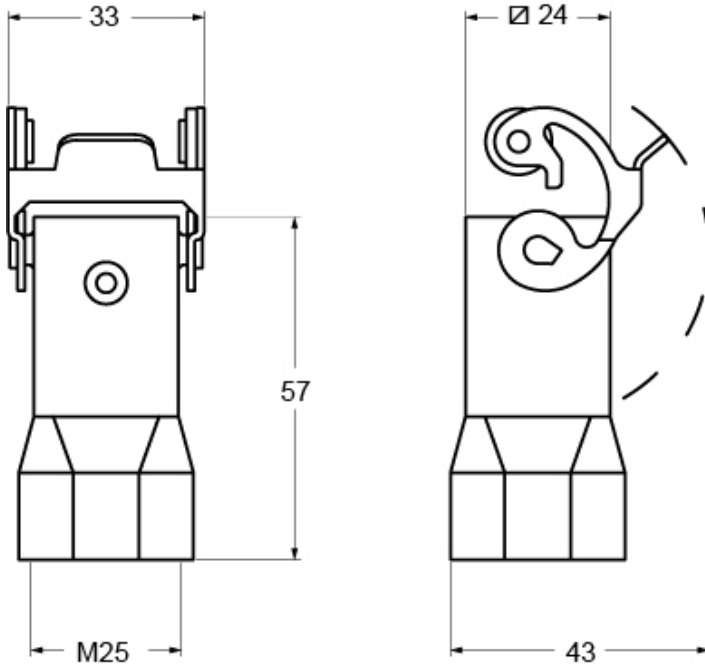

Technische Daten

IP-Schutzart	IP44 (IP66/IP67/IP69 mit Montagesatz CKR 65/CKR 65 D)
---------------------	--

Weitere technische Details

Gewicht	78,00 g
Betriebstemperatur (min., max.)	-40°C...+125°C

Materialeigenschaften

EAN-Code 13	8015747256384
Klassifizierung ecl@ss	27440202
Klassifizierung ETIM	EC000437

Angaben zur Verpackung

Länge der Unterverpackung	185,00 mm
Höhe der Unterverpackung	40,00 mm
Tiefe der Unterverpackung	155,00 mm
Gewicht der Unterverpackung	0,78 kg
Volumen der Unterverpackung	1,15 dm ³
Beschreibung der Unterverpackung	Karton
Unterverpackungsme nge	10 St.
EAN-Code 13 Unterverpackung	8015747265324

Artikelnummer

MKAX VG25

Zeichnungen aus dem Katalog

Hinweise

Die angegebenen Abmessungen in mm sind nicht verbindlich.
Technische Änderungen bleiben vorbehalten.
