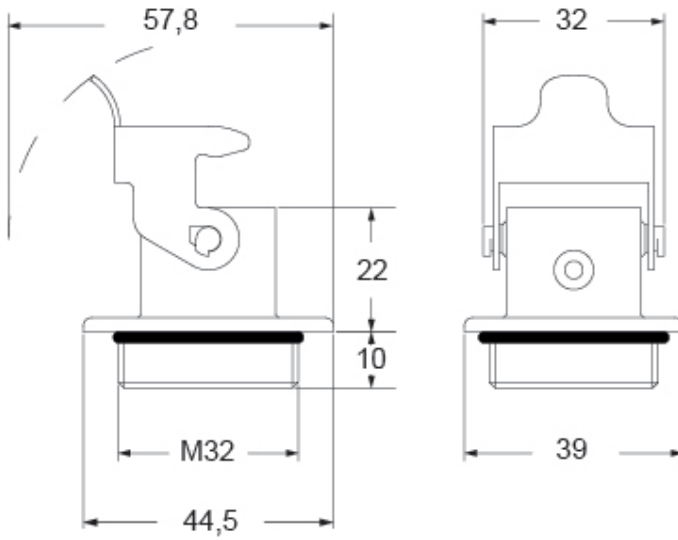

Technische Daten

IP-Schutzart	IP44 (IP66/IP67/IP69 mit Montagesatz CKR 65/CKR 65 D)
---------------------	--

Weitere technische Details

Gewicht	0,10 g
Betriebstemperatur (min., max.)	-40°C...+125°C

Materialeigenschaften

EAN-Code 13	8015747268226
Klassifizierung ecl@ss	27440202
Klassifizierung ETIM	EC000437

Angaben zur Verpackung

Länge der Verpackung	330,00 mm
Höhe der Verpackung	230,00 mm
Tiefe der Verpackung	205,00 mm
Volumen der Verpackung	15,56 dm ³
Beschreibung der Verpackung	Karton
Verpackungsmenge	100 St.
EAN-Code 13 Verpackung	8015747268233
Länge der Unterverpackung	185,00 mm
Höhe der Unterverpackung	40,00 mm
Tiefe der Unterverpackung	155,00 mm
Volumen der Unterverpackung	1,15 dm ³
Beschreibung der Unterverpackung	Karton
Unterverpackungsme nge	10 St.
EAN-Code 13 Unterverpackung	8015747268240

Artikelnummer

MKAXX IF

Zeichnungen aus dem Katalog

Zeichnungen aus dem Katalog

Hinweise

Die angegebenen Abmessungen in mm sind nicht verbindlich.
Technische Änderungen bleiben vorbehalten.
